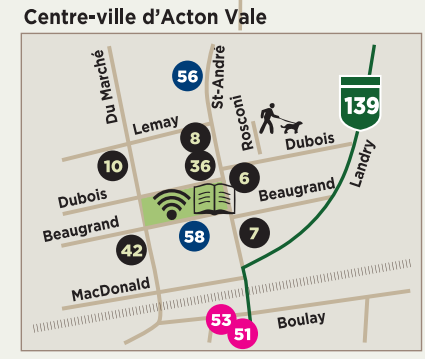

*toujours* EN ACTION  
Village-relais

- ROUTES NATIONALES
- RUES LOCALES
- VOIE FERRÉE
- PISTE CYCLABLE
- SENTIER DE RAQUETTES
- SENTIER DE MOTONEIGE
- SENTIER DE SKI DE FOND
- SENTIER DE VTT
- SENTIER ÉQUESTRE
- SENTIER PÉDESTRE
- RIVIÈRE

- Parcs**
- 60 Parc Donald-Martin
  - 61 Parc Roger-LaBrèque
  - 62 Parc St-André
  - 63 Place Serge Lemoine
  - 64 Parc Anatole-Mathieu

- Écoles**
- 65 École Roger-LaBrèque
  - 66 École Sacré-Cœur
  - 67 École St-André
  - 68 Polyvalente Robert-Ouimet
  - 69 École professionnelle

- Hébergement**
- 8 La Maison du Doc
  - 9 Motel Le Valois
- Alimentation**
- 10 Marché Richelieu
  - 11 IGA
  - 12 SAQ

- Téléphones publics extérieurs**
- 6 Caisse Desjardins
  - 2 Couche-Tard / Esso
- Installations sanitaires**
- 2 Couche-Tard / Esso (24 h)
  - 60 Parc-Donald Martin (8 h à 22 h)

- Santé**
- 29 CLSC
  - 30 Coopérative de solidarité et de santé de la MRC d'Acton
  - 31 Pharmacie Brunet
  - 32 Pharmacie Uniprix
- Buanderie**
- 33 Buanderie publique

- Restaurants**
- 1 Tim Hortons
  - 2 McDonald's
  - 34 Acton BBQ
  - 35 Bistro Morel's
  - 36 Pub du Charme
  - 38 Saveur Thai
  - 39 Pizza Acton
  - 40 Pizzeria Becco
  - 41 Le Carnet Noir
  - 42 Resto-Bar La Galoche
  - 43 Subway
  - 44 Yuzu Sushi
  - 45 Valentine
  - 46 Club de Golf Acton Vale